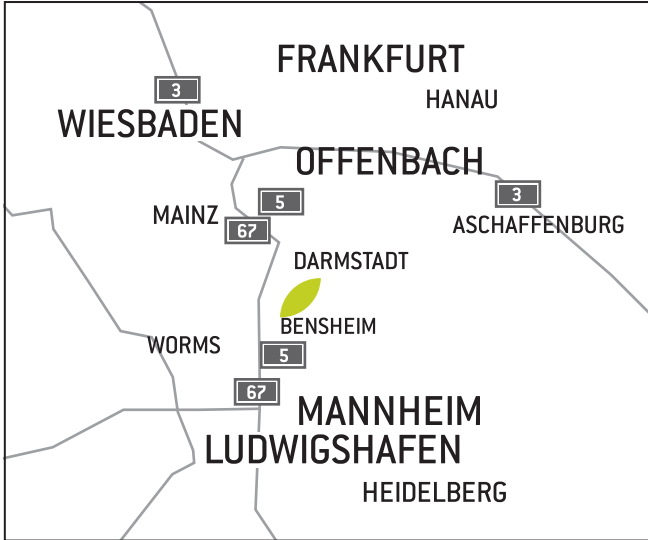

WIE SIE ZU UNS FINDEN

LORBEER DESIGN

KIRCHBERGSTRASSE 24
64625 BENSHEIM
T + 49 (0) 6251-610108
F + 49 (0) 6251-610108

www.LORBEERDESIGN.DE
KONTAKT@LORBEERDESIGN.DE